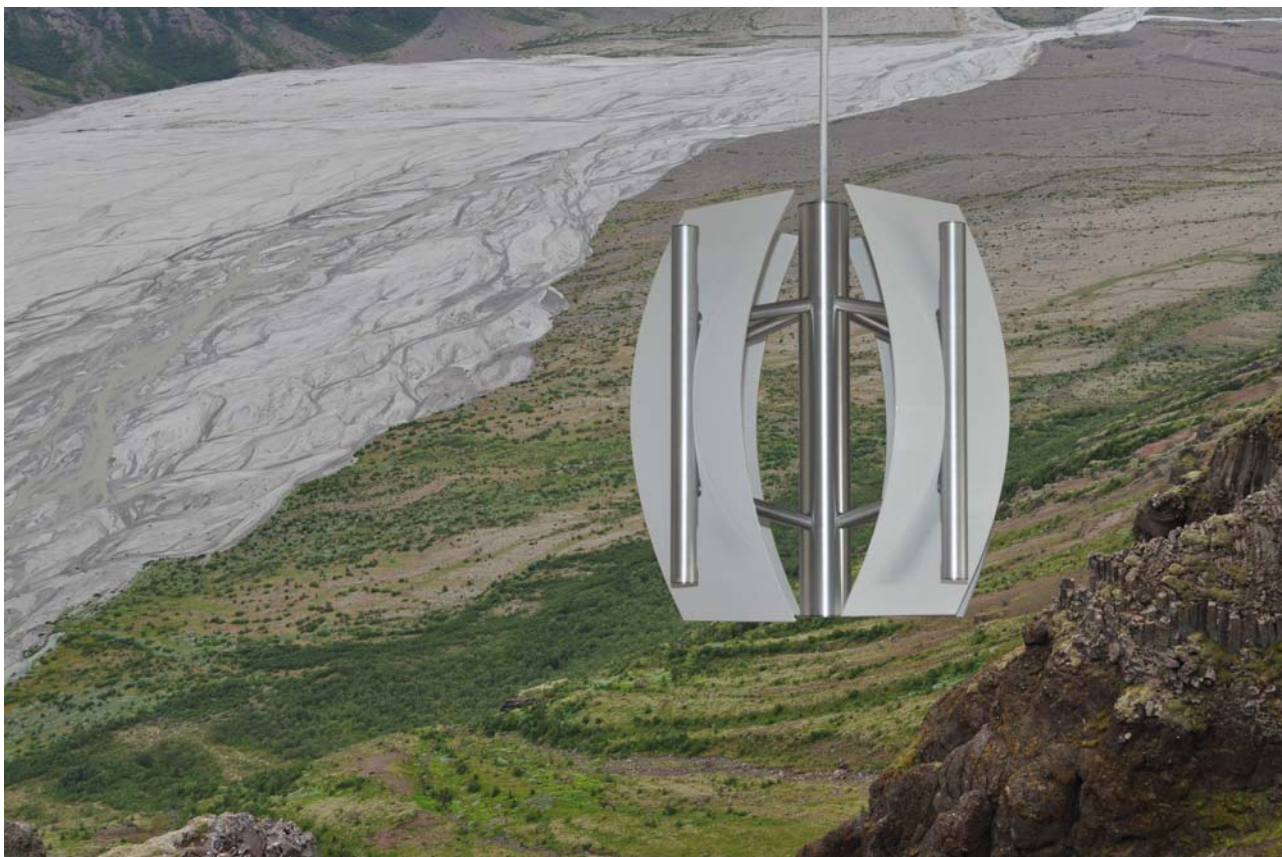

NORDIC PANORAMA DESIGN

LED-pendel, model **GLACIER** fra ODSIF. Inspireret af den nordiske natur - her et fantastisk landskab, der åbner sig for en, når man vandrer i bjergene ved Skaftafell i Island. Et kig ind i dalen Morsárdalur giver én en følelse af at være en del af Ringenes Herre. Dette storslåede og åbne landskab og de fantastiske farver gav ODSIF inspiration til at skabe en LED-pendel med et åbent design i midten med kurvede hvide skærme og sølvfarvede rør, der holder lampen sammen og indeholder de små lysdioder, som skinner på de hvide skærme og spreder lyset ud i rummet.

ENERGIVENLIG LED

LED-pendlen har soft-tænd og -sluk og lysstyrken kan reguleres op og ned (dæmpning). Desuden er den energivenlig, og man slipper for både udgifter til og besværet med at udskifte pærer - LED-dioderne har nemlig en lang holdbarhed (ca. 50.000 timer). Forbrug: 16W. Lysstyrke op til 970 lm.

STILRENE FARVER TIL ETHVERT INTERIØR

Fremstillet i aluminium med hvide skærme. Diameteren på lampen er 32 cm og højden 32 cm. Lampen fås med forhåndsindstillede lystemaer (læselys, hyggelys samt flere tonede temaer), eller som model udelukkende med varmhvide LED.