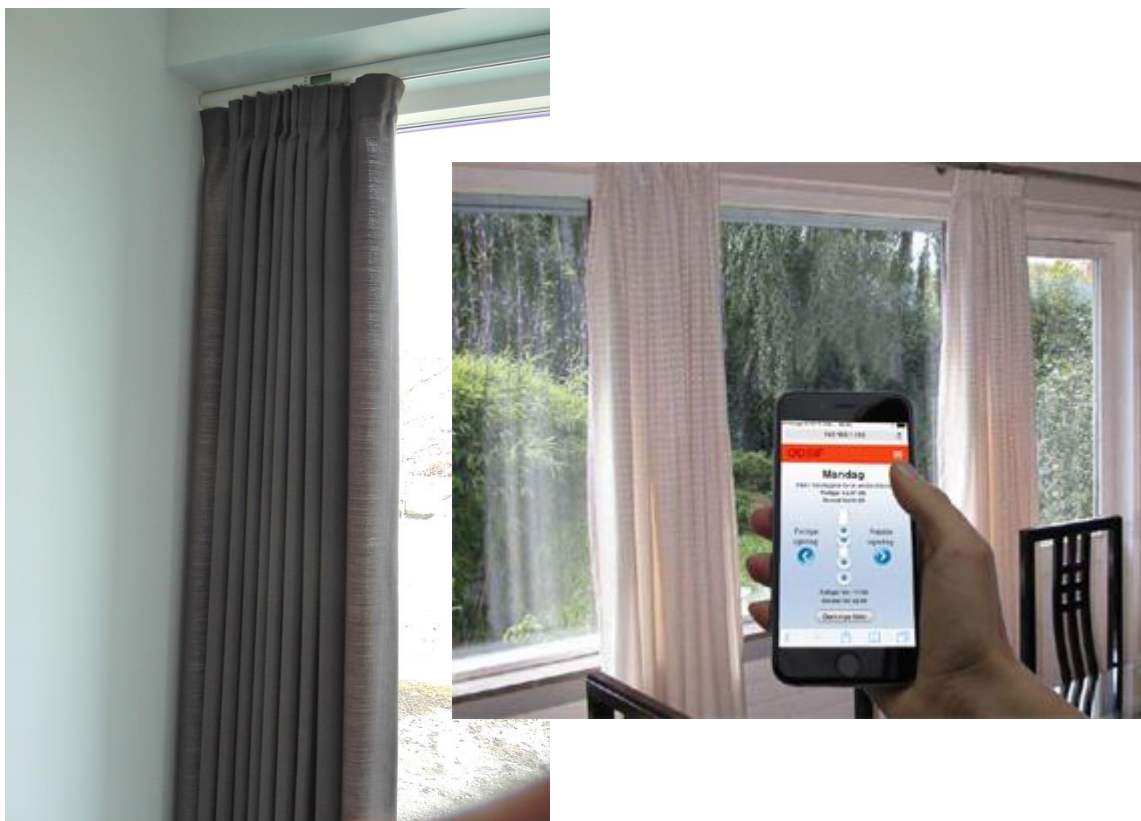

AUTOMATISKE ELEKTRISKE GARDINSTÆNGER

Automatiske gardinstænger, der selv trækker gardinet fra om morgenen og for igen om aftenen. Vi har modeller, der kan styres med fjernbetjening, vægkontakt, stemmestyring og tablet. Vores seneste model har indbygget wifi, som du kan styre via smartphone/tablet. Indstil selv tider for, hvornår gardinet skal trækkes for og fra, aktivér temperaturstyringen og træk gardinet for og fra når som helst med din smartphone eller tablet. Gør det nemmere for personer med funktionsnedsættelse at kunne trække sine gardiner for og fra selv.

- Kan betjenes med trådløs kontakt i LK design, smartphone/tablet og fjernbetjening og via wifi.
- Motor og styring elegant skjult inde i selve stangen – der kræves ingen eksterne bokse.
- Standardfarve er hvid og silkemat alu, men alle farver kan leveres på forespørgsel.
- Rørdiameter er 36 mm
- Stangmateriale: Aluminium
- Maks. bredde: 300 cm
- Maks. gardintyngde: 2,5 kg/m
- Kan tilkobles kendte styringer på markedet såsom IHC, KNX, Z-wave, X10, WIFI