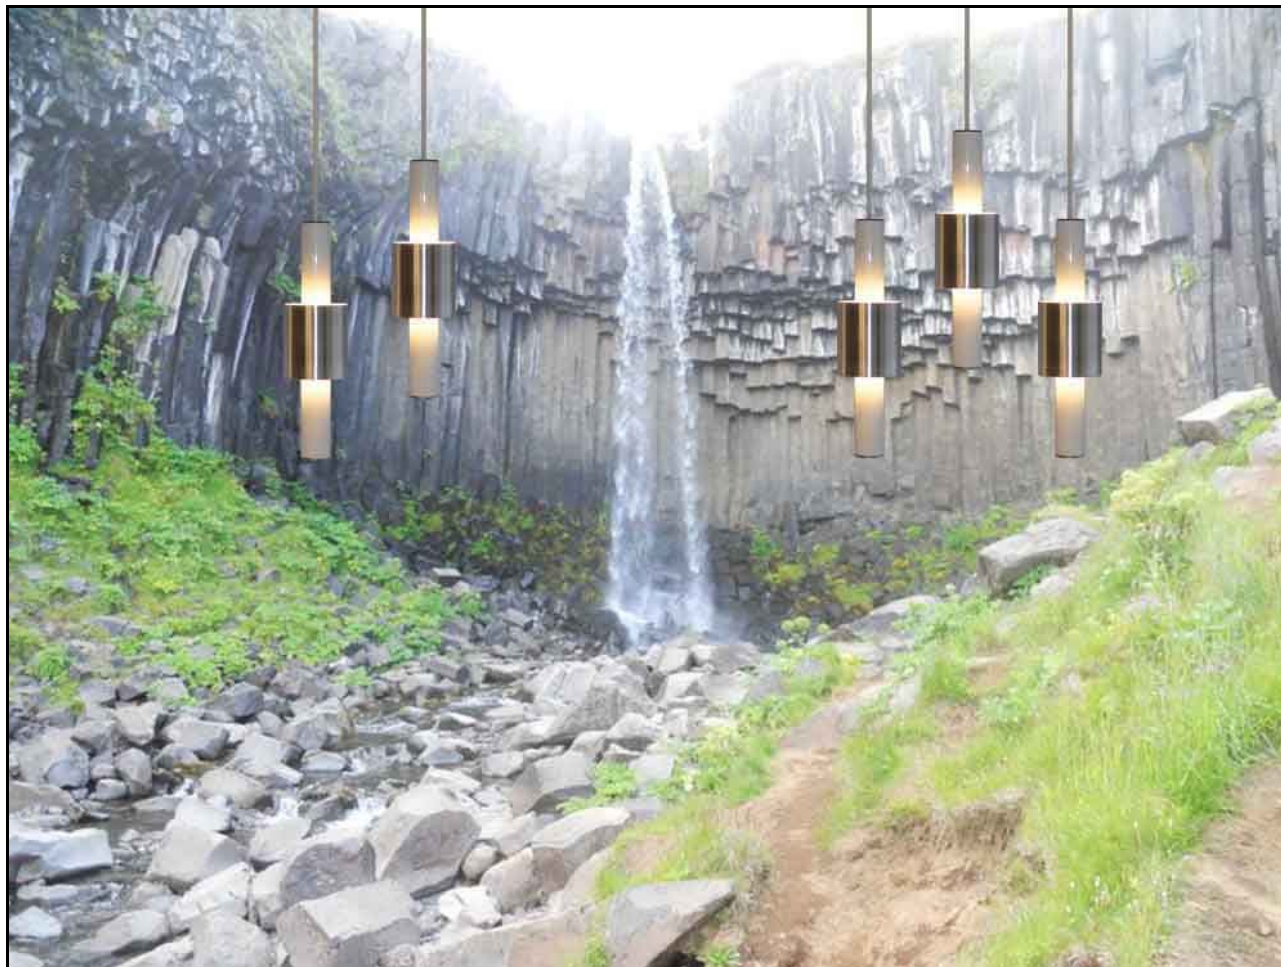

# NORDIC PANORAMA DESIGN

Nye LED-pendler, model **PIPE** fra ODSIF. Inspireret af den nordiske natur - her Svartifoss i Island, hvor klippevæggene nærmest ligner orgelpiber i et stort kirkeorgel, og hvor ODSIF har skabt denne nye model, som ikke så underligt har fået navnet PIPE.

## **KLASSISKE ELLER FRISKE KULØRER**

Fremstillet i aluminium med blankpoleret eloxeret skærm. Skærmen fås også i flere farver - f.eks. friske kulører som pink, orange og grøn, som giver et pift i køkken/alrum. Pendlerne tager sig flot ud, når de hænges op flere sammen i en klynge eller række. Lampen måler 32 cm i højden og skærmen er 9 cm i diameter.