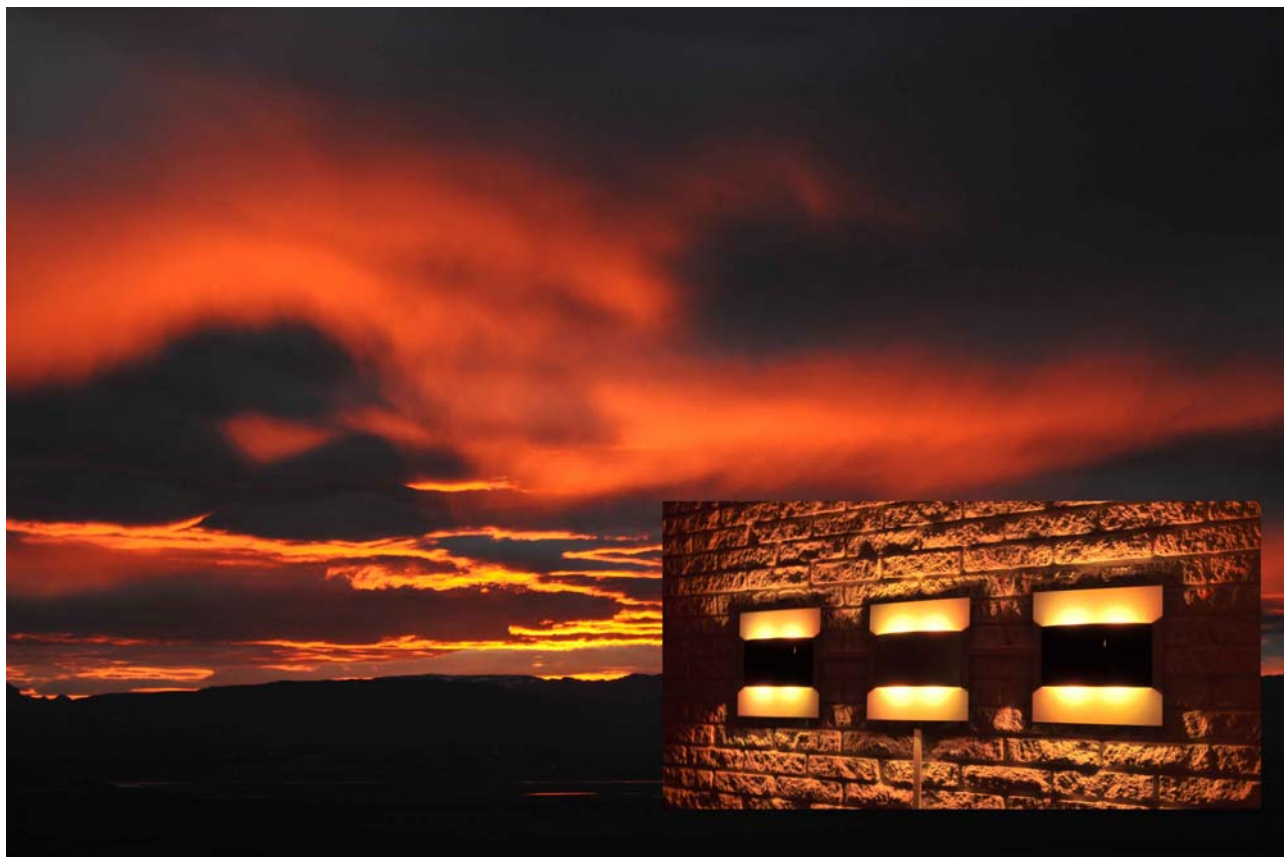

# NORDIC PANORAMA DESIGN

LED-væglampe, model **SUNSET** fra ODSIF. Med ønsket om at skabe udendørs stemning indenfor, har ODSIF udviklet denne LED-temalampe til vægmontering. Du kan vælge mellem 12 lystemaer for at skabe den stemning, du ønsker. Hvis du ønsker en frisk skovstemning med blå himmel og grøn skov, vælg da temaet **FORREST**, eller solopgangsllys, vælg **SUNRISE** med lyse gule og rosa nuancer. Til aftenhyggen har du måske lyst til at skabe solnedgangsstemningen indenfor – vælg **SUNSET** (se billede). Naturligvis kan du også tænde for læselys, hvis du har behov for godt lys til at læse eller arbejde i. LED-væglamper til den rigtige stemning.

## **ENERGIVENLIG LED**

LED-væglampen har 12 indbyggede lystemaer, som der kan vælges mellem, bl.a. læselys, hyggelys, biograflys samt yderligere temaer i bløde tonede nuancer. Fås også udelukkende med varmhvide LED. Desuden er den energivenlig, og man slipper for både udgifter til og besværet med at udskifte pærer - LED-dioderne har nemlig en lang holdbarhed (ca. 50.000 timer). Forbrug: 8W. Lysstyrke op til 485 lm.

## **SUPER FLOT GENSKÆR PÅ EN LYS VÆG**

Fremstillet i aluminium med hvide bagskærme. Den hvide bagskærm måler 30 x 30 cm. Skærmene fås i forskellige farver. Væglamperne kan kombineres med en styrelampe, der kan styre op til 14 ekstralamper.