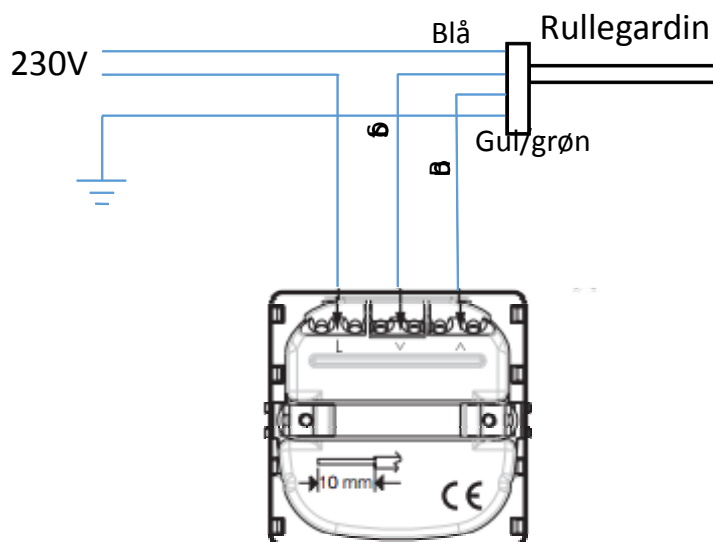

Motoriseret elektrisk rullegardin til IHC Wireless Jalousi

Denne vejledning indeholder:

- Det du skal bruge til at styre rullegardin via IHC Wireless Jalousi modul Her listes de ting, du skal anskaffe til denne installation
- Diagram. Tilslutningsdiagram, som viser tilslutninger mellem de diverse dele.
- Programmering. Hvordan de anskaffede moduler skal programmeres.
- Forudsætninger for installationen

Diagram:

Modulet er: **IHC Wireless Jalousi**

Programmering:

Se vejledning for IHC Wireless Jalousi Modul

Forudsætninger:

Det forudsættes at IHC installation er allerede installeret.