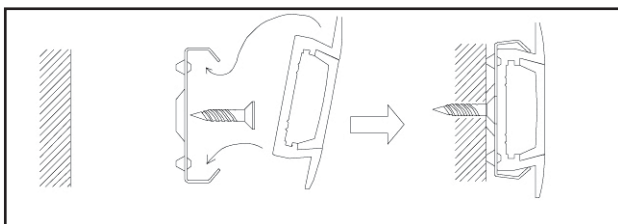

Installationsmetode

1. Med skrue