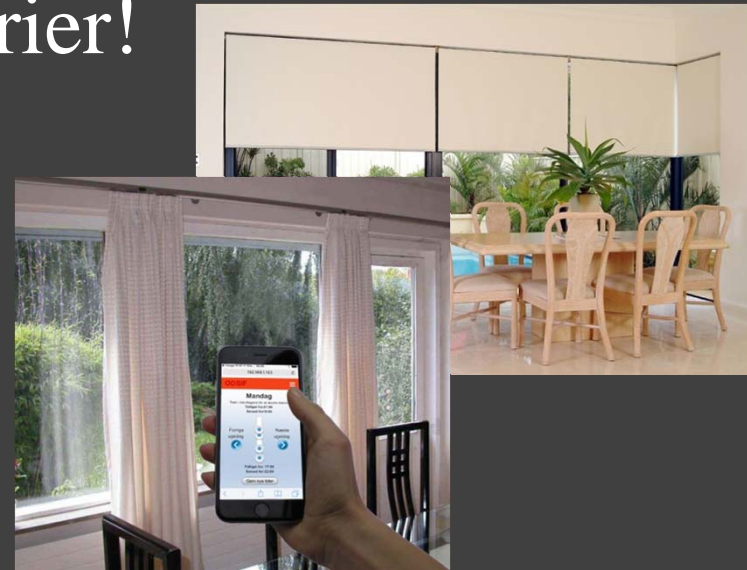

SPAR PÅ ELINSTALLATIONERNE

- ODSIFs smarthome-løsninger er helt trådløse!
- Ingen behov for at trække el til kontakter og relæer!
- Kan integreres i både eksisterende bygninger samt nybyggerier!