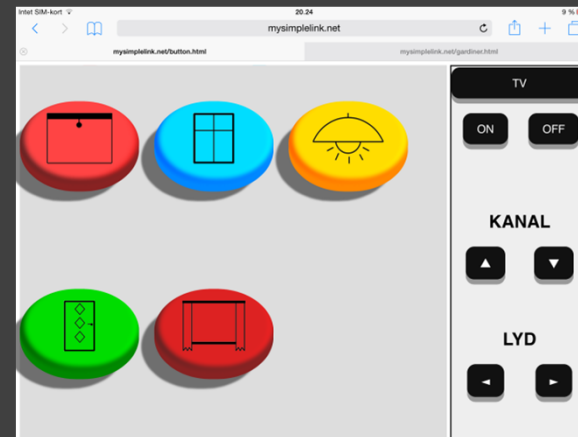

INTERNET OF THINGS – wifi-styring

- WIFI-styring – den allernyeste teknologi til at styre enheder på hedder IoT (Internet of Things).
- Der er indbygget wifi i selve produkterne.
- Mulighed for at kommunikere med enhederne direkte via smartphone eller tablet.

HVAD KAN VI BRUGE IoT TIL?

- Gardiner og rullegardiner kan indstilles på forhånd til at trække for og fra på ønskede tidspunkter morgen og aften.
- Temperaturstyring kan aktiveres, som trækker gardiner/rullegardiner for ved en given temperatur i et rum.
- Gardiner/rullegardiner kan trækkes for/fra og vinduer og døre kan åbnes/lukkes manuelt via tablet eller smartphone.

HVAD KAN VI BRUGE IoT TIL?

Eksempel fra ODSIF wifi på smartphone til styring af gardinstænger.

FJERNSUPPORT – spar tid og penge!

- ODSIF kan yde fjernsupport og behøver ikke komme fysisk ud til det sted, hvor enheden er monteret.
- ODSIF kan hjælpe med indstillinger med det samme uden ventetid og omkostninger til udkørsel.
- Plejepersonale på f.eks. plejehjem kan få adgang til enhederne.

WIFI PÅ DEN NEMME MÅDE

- ODSIF kan tilbyde nem brugerflade til handicappede med ikoner, der er nemme at betjene.
- Timerfunktioner, temperaturstyring m.m. kan indstilles på forhånd.
- Brugeren skal blot anvende de manuelle funktioner:
 - Åbn/luk dør
 - Åbn/luk vindue
 - Tænd/sluk lys
 - Åbn/luk gardin