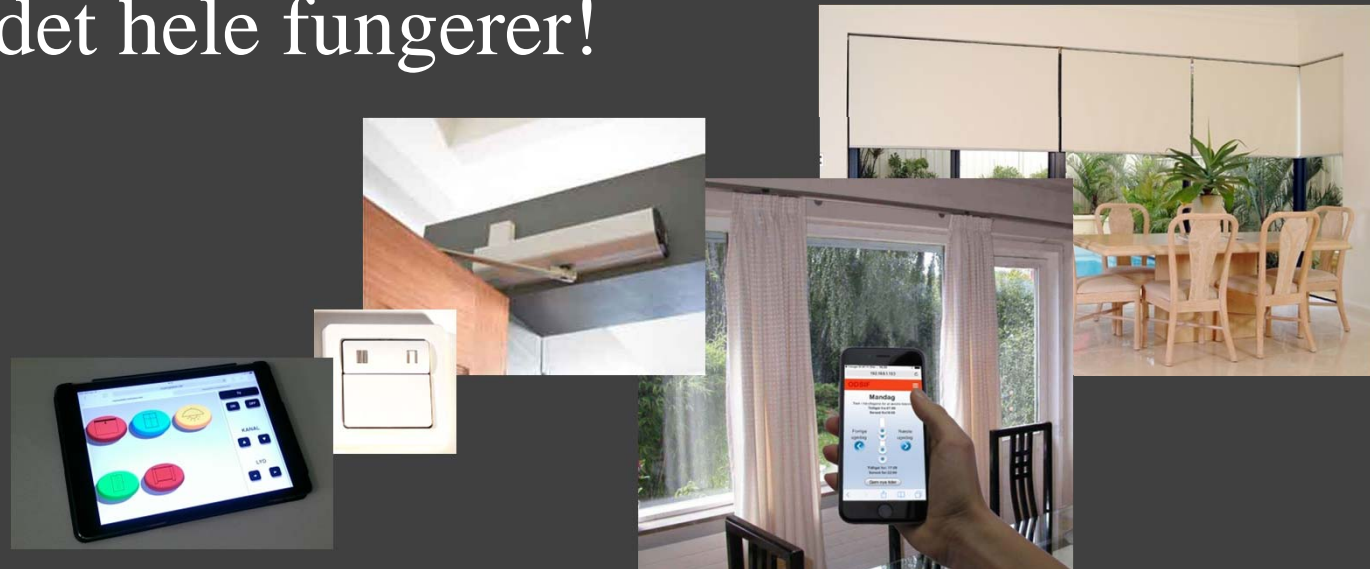

TOTALLØSNING – ÉN LEVERANDØR

- ODSIF har både produkterne og styringerne!
- Få hele løsningen ét sted fra – det sparer tid!
- Enkel og mere driftsikker løsning, da der ikke er mange parter involveret – vi sørger for, at det hele fungerer!