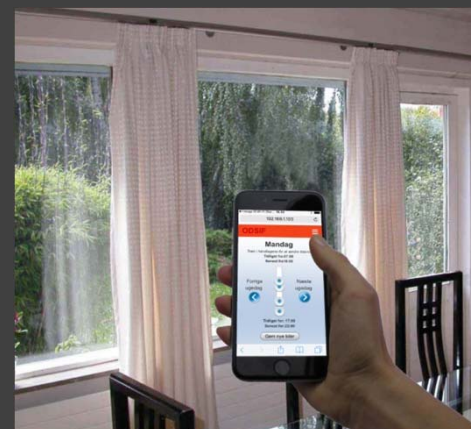

TRÅDLØS ODSIF-KONTAKT

Elektriske gardinstænger

Elektriske rullegardiner

Anbring vores trådløse kontakt, hvor det er mest hensigtsmæssigt - f.eks. på et bord ved lænestolen eller på natbordet.

Nem at betjene, og et godt alternativ til personer, der har svært ved at betjene en fjernbetjening.

Elektriske døråbner

Elektriske vinduesåbner

HVAD KAN VI STYRE?

- Gardinstænger til tekstilgardiner
- Rullegardiner
- Døråbnere
- Dørlåse
- Vinduesåbnere
- Lys
- Bøjlestænger
- Skuffer og hylder
- Skabslåger
- Etc.

ODSIFs TRÅDLØSE KONTAKT

- ODSIFs trådløse kontakt kan placeres hvor som helst, det er hensigtsmæssigt!
- Behøver ikke hænge på væggen, hvor den kan være svær at nå.
- Læg den f.eks. på sofabordet, sengebordet eller på kørestolen.
- Nem at betjene – også for personer med svær gigt.

INTERNET OF THINGS – wifi-styring

- WIFI-styring – den allernyeste teknologi til at styre enheder på hedder IoT (Internet of Things).
- Der er indbygget wifi i selve produkterne.
- Mulighed for at kommunikere med enhederne direkte via smartphone eller tablet.