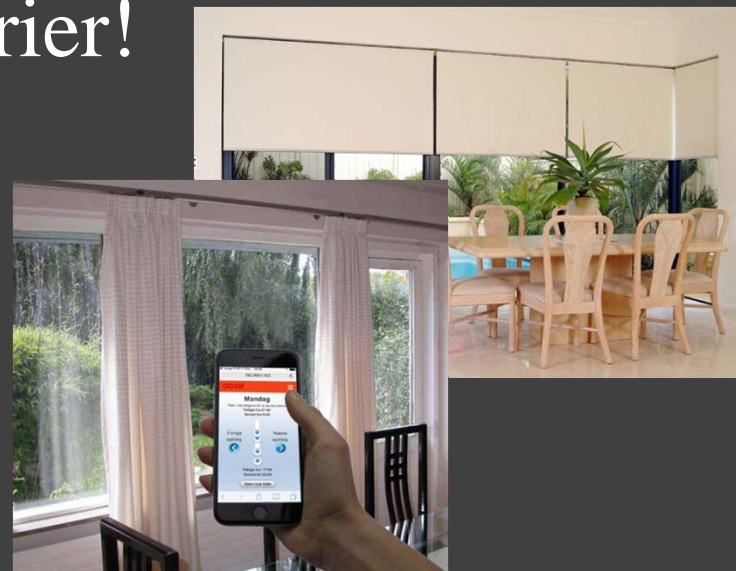

SPAR PÅ ELINSTALLATIONERNE

- ODSIFs smarthome-løsninger er helt trådløse!
- Ingen behov for at trække el til kontakter og relæer!
- Kan integreres i både eksisterende bygninger samt nybyggerier!