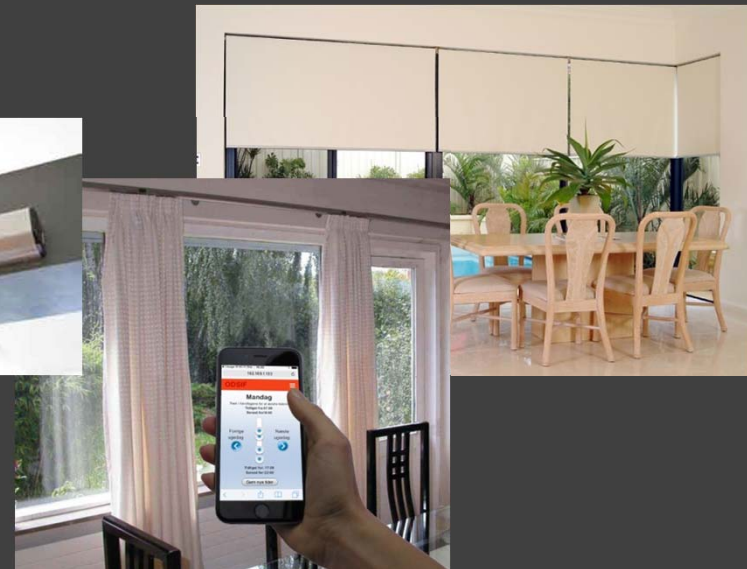

TOTALLØSNING – ÉN LEVERANDØR

- ODSIF har både produktene og styringerne!
- Få hele løsningen ét sted fra – det sparer tid!
- Enkel og mere driftsikker løsning, da der ikke er mange parter involveret – vi sørger for, at det hele fungerer!