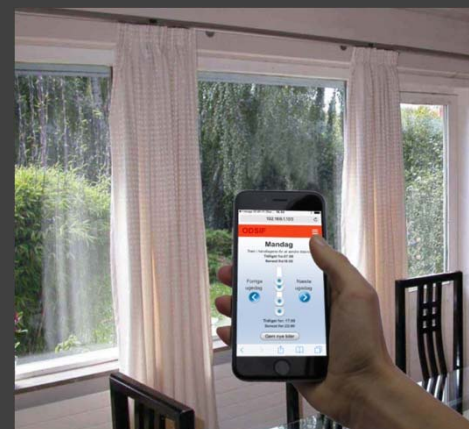

TRÅDLØS ODSIF-KONTAKT

Elektriske gardinstænger

Elektriske rullegardiner

Anbring vores trådløse kontakt, hvor det er mest hensigtsmæssigt - f.eks. på et bord ved lænestolen eller på natbordet.

Nem at betjene, og et godt alternativ til personer, der har svært ved at betjene en fjernbetjening.

Elektriske døråbner

Elektriske vinduesåbner

HVAD KAN VI STYRE?

- Gardinstænger til tekstilgardiner
- Rullegardiner
- Døråbnere
- Dørlåse
- Vinduesåbnere
- Lys
- Bøjlestænger
- Skuffer og hylder
- Skabslåger
- Etc.

ODSIFs TRÅDLØSE KONTAKT

- ODSIFs trådløse kontakt kan placeres hvor som helst, det er hensigtsmæssigt!
- Behøver ikke hænge på væggen, hvor den kan være svær at nå.
- Læg den f.eks. på sofabordet, sengebordet eller på kørestolen.
- Nem at betjene – også for personer med svær gigt.

INTERNET OF THINGS – wifi-styring

- WIFI-styring – den allernyeste teknologi til at styre enheder på hedder IoT (Internet of Things).
- Der indbygget wifi i selve produkterne.
- Mulighed for at kommunikere med enhederne direkte via smartphone eller tablet.